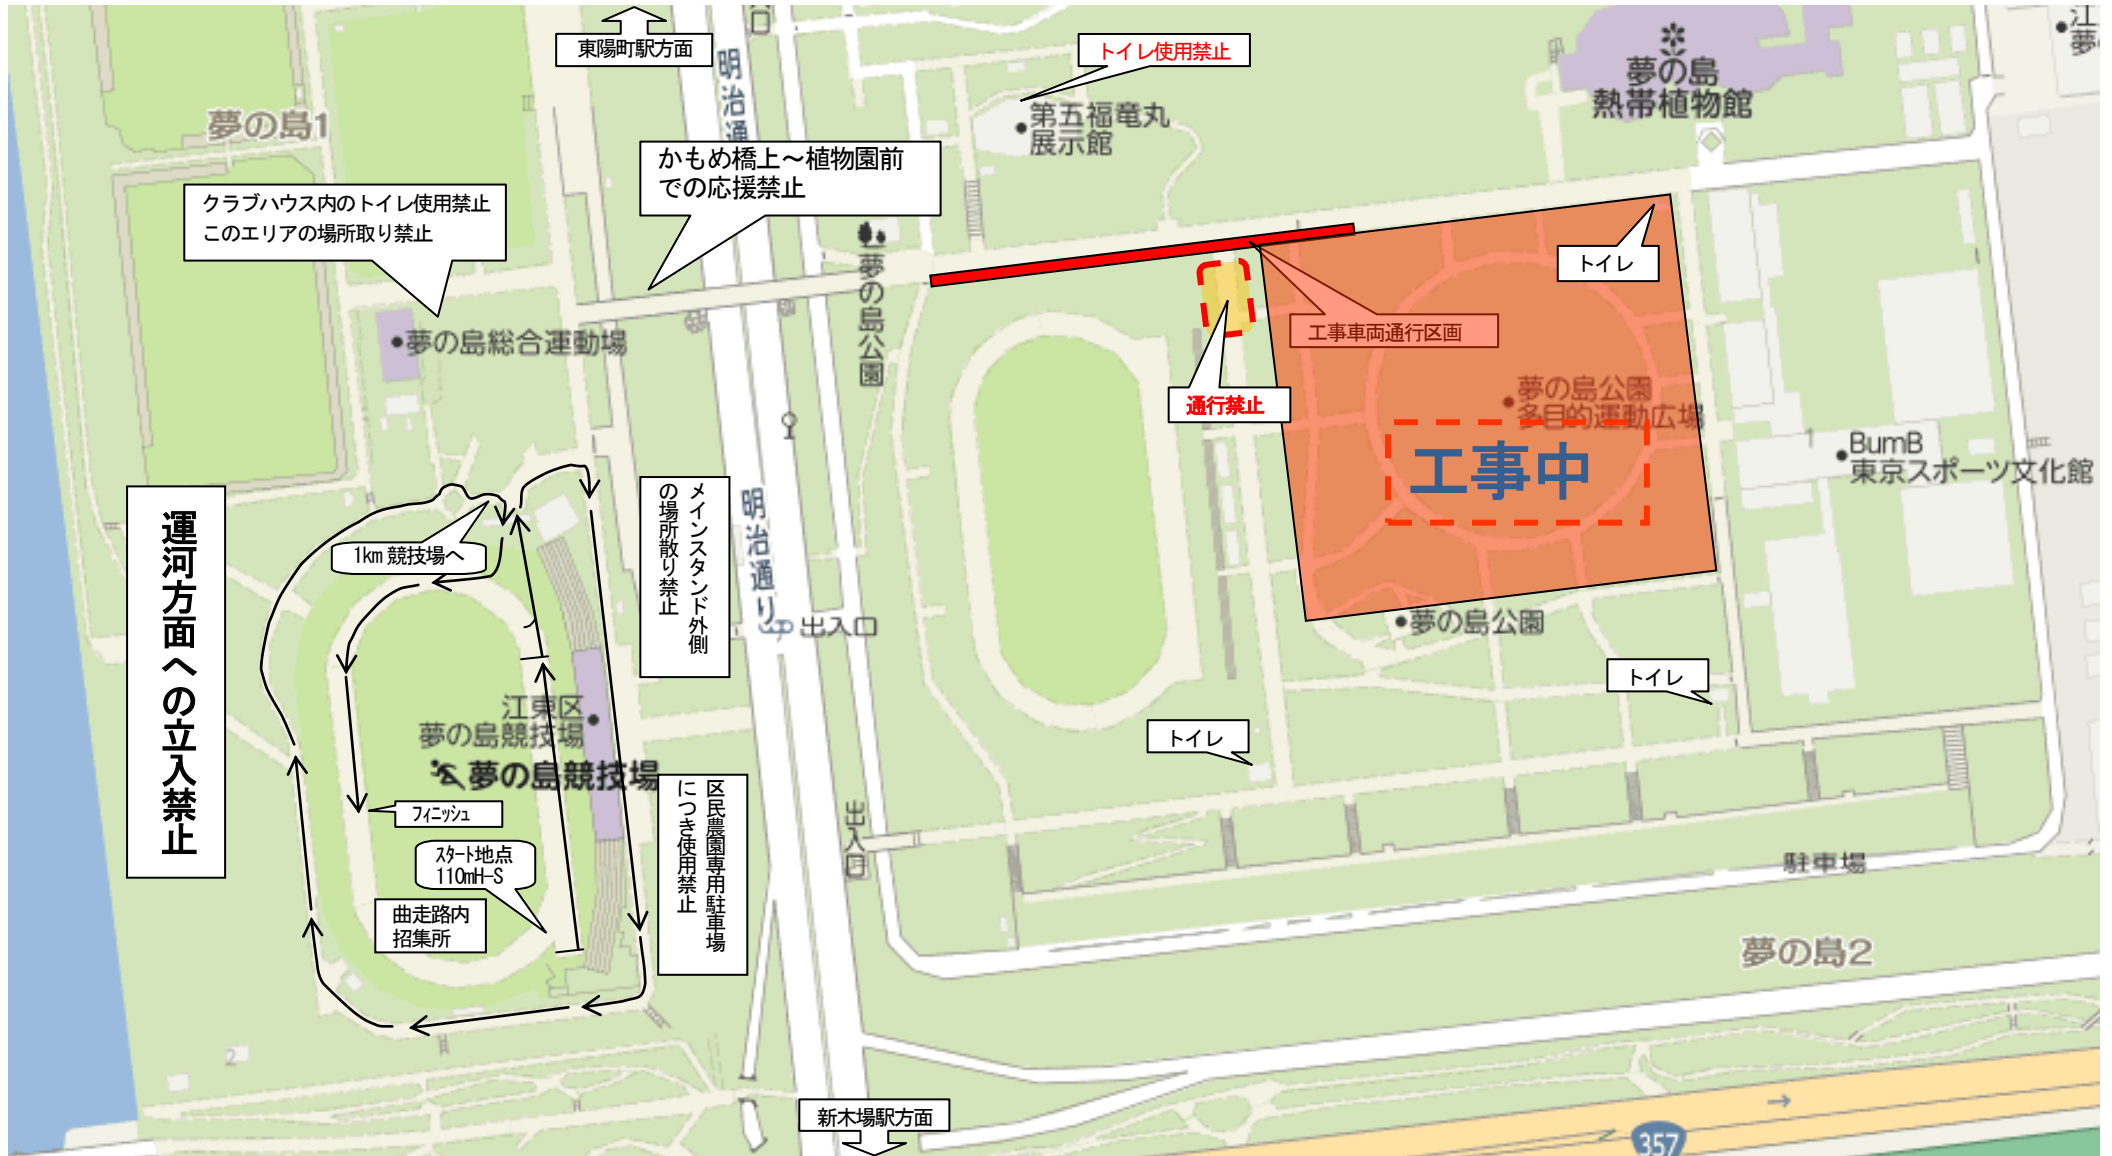

平成29年度 東京都中学校ロードレース大会（区部）コース図（1 km）

《注意事項》

- ・公園内では歩行者との接触に注意し、一般の利用者の迷惑にならないよう行動すること。
- ・園路へのマーキングはしないこと。

平成29年度 東京都中学校ロードレース大会（区部）コース図（2 km）

《注意事項》

- ・コース設定の都合により、距離は1950mです。
- ・公園内では歩行者との接触に注意し、一般の利用者の迷惑にならないよう行動すること。
- ・園路へのマーキングはしないこと。

平成29年度 東京都中学校ロードレース大会（区部）コース図（3 km）

《注意事項》

- ・公園内では歩行者との接触に注意し、一般の利用者の迷惑にならないよう行動すること。
- ・園路へのマーキングはしないこと。