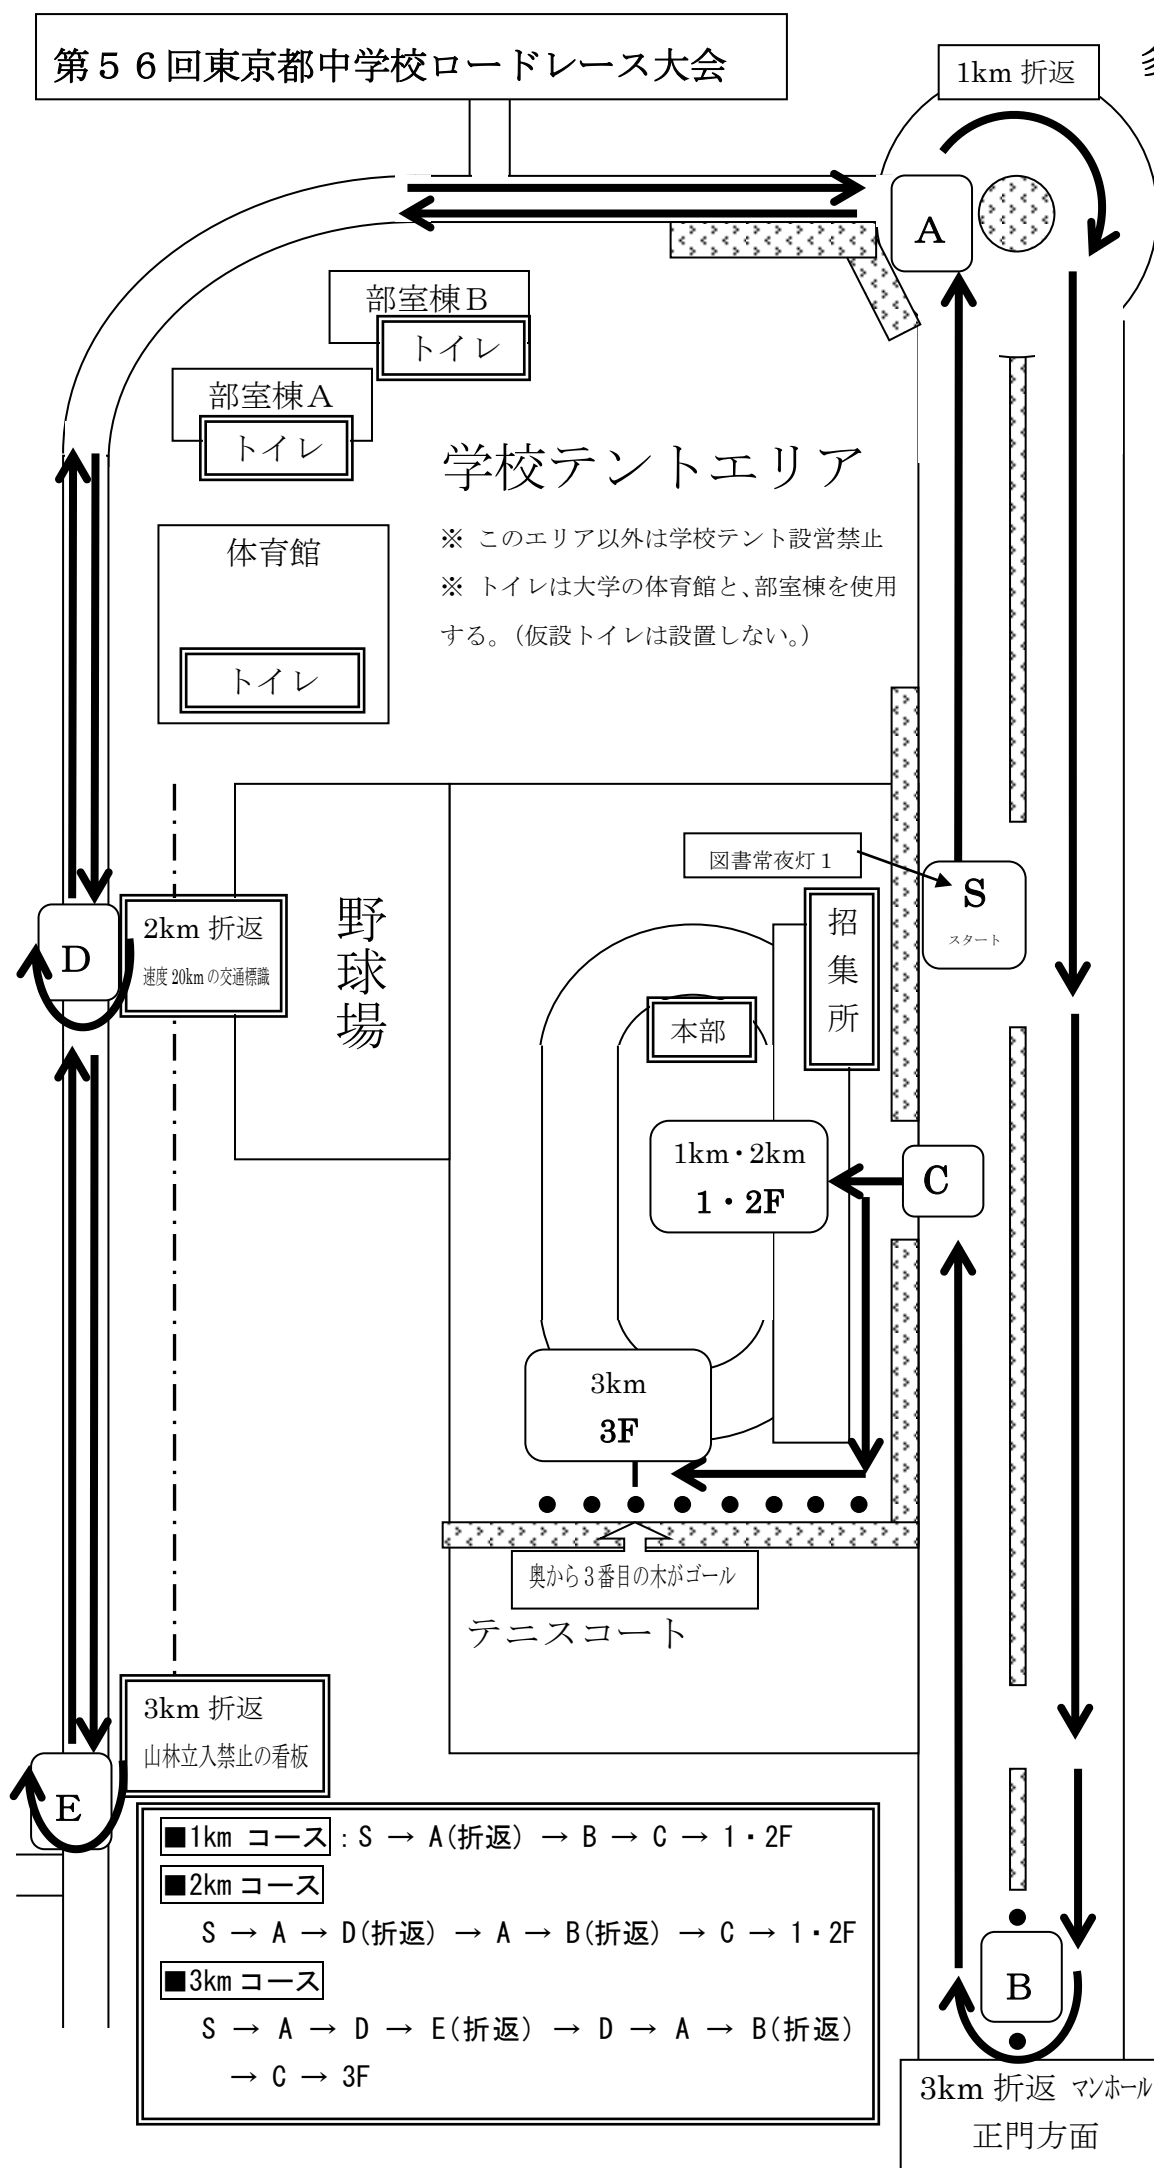

第56回東京都中学校ロードレース大会

多摩会場図

(明星大学青梅キャンパス)

学校テントエリア

※ このエリア以外は学校テント設営禁止
 ※ トイレは大学の体育館と、部室棟を使用する。(仮設トイレは設置しない。)

大学の建物のあるエリア

距離

- S→A : 200m
- A→D : 500m
- D→E : 425m
- A→B : 541m
- B→C : 241m
- C→1・2F : 18m
- C→3F : 168m

目印

- B : マンホール
- D : 構内制限速度 20km の交通標識
- E : 蝗注意・山林立入禁止の看板

特徴

- S→A : 緩やかな上り
- A→B : 緩やかな下り
- A→D : 緩やかな下り
- D→E : 急な下り

- 1km コース : S → A(折返) → B → C → 1・2F
- 2km コース : S → A → D(折返) → A → B(折返) → C → 1・2F
- 3km コース : S → A → D → E(折返) → D → A → B(折返) → C → 3F

3km 折返 マンホール 正門方面